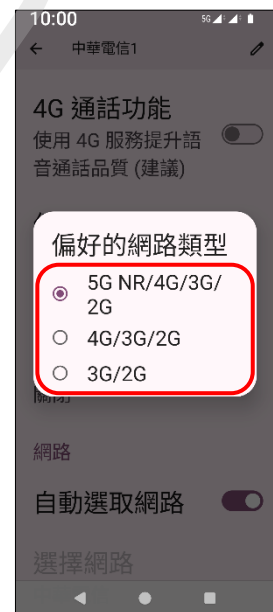

# Sony\_Xperia 5 V 切換頻率

1.設定

2.網路與網際網路

3.SIM卡

4.選擇 SIM1/SIM2

5.偏好的網路類型

6.自行選擇