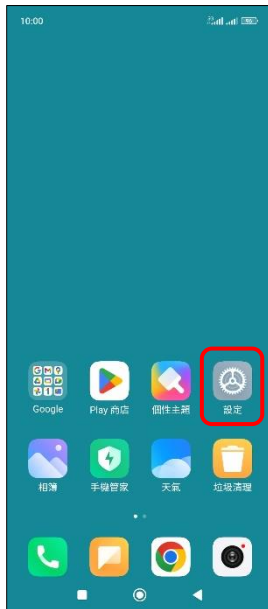

Xiaomi_Redmi 12 5G VoLTE

1.設定

2.雙卡與行動網路

3.選擇 SIM1/SIM2

4.使用 VoLTE 高品質通話→開啟

5.完成