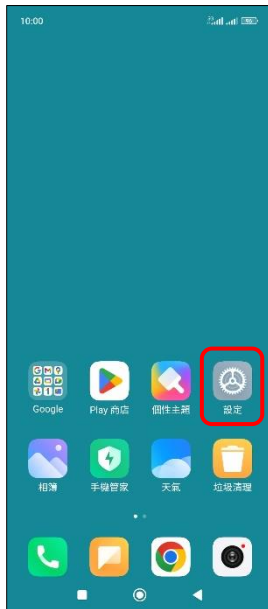

Xiaomi_Redmi 12 5G 切換頻率

1.設定

2.雙卡與行動網路

3.選擇 SIM1/SIM2

4.網路類型選擇

5.自行選擇