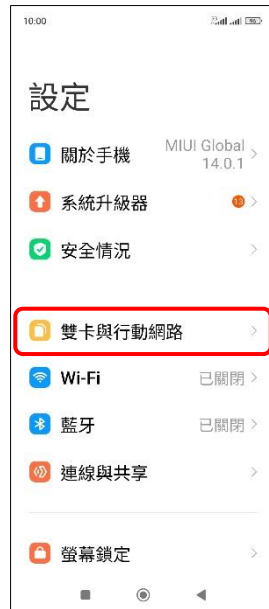

Xiaomi_Redmi 12 5G 數據漫遊開關

1.設定

2.雙卡與行動網路

3.進階設定

4.國際漫遊設定

5.漫遊時允許行動上網

6.自行選擇