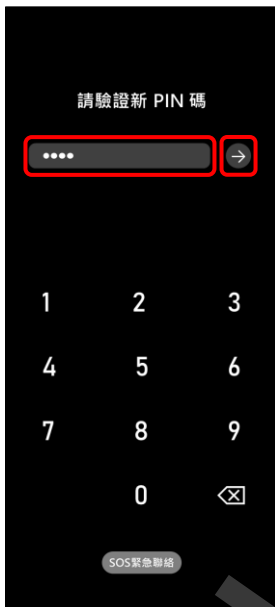

realme_11X 5G 解鎖 PUK

※輸入 PUK 碼，可以有 10 次機會，若 10 次錯誤 SIM 卡就會作廢

1. PIN 碼 3 次錯誤
顯示輸入 PUK 碼

2. 輸入 8 位數 PUK 碼
→ → (完成)

3. 請輸入新 PIN 碼
→ → (完成)

4. 請驗證新 PIN 碼
→ → (完成)

5. 完成

※輸入正確 PUK 後，要再輸入兩次自定的新 PIN 密碼，才算正確解鎖。