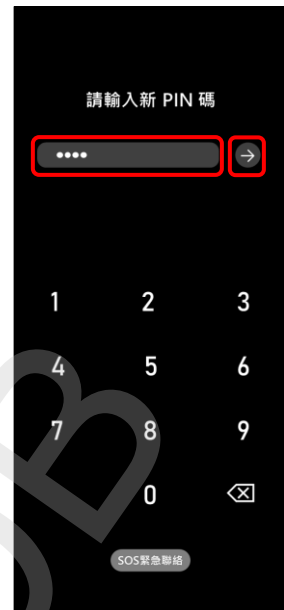

realme_11X 5G 解鎖 PUK

※輸入 PUK 碼，可以有 10 次機會，若 10 次錯誤 SIM 卡就會作廢

1. PIN 碼 3 次錯誤
顯示輸入 PUK 碼

2. 輸入 8 位數 PUK 碼
→ → (完成)

3. 請輸入新 PIN 碼
→ → (完成)

4. 請驗證新 PIN 碼
→ → (完成)

5. 完成

※輸入正確 PUK 後，要再輸入兩次自定的新 PIN 密碼，才算正確解鎖。