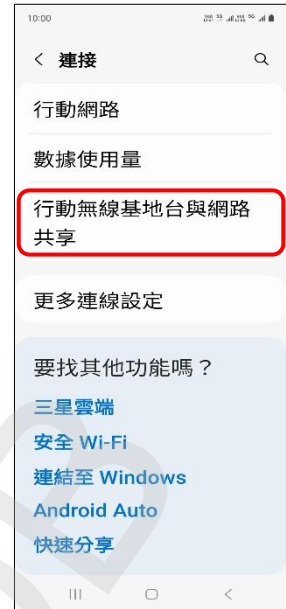

SAMSUNG_Galaxy Z Fold5 可攜式 WIFI 熱點開關

1.設定

2.連接

3.行動無線基地台與網路共享

4.行動無線基地台→開

5.完成

個人熱線 QR 分享

4.行動無線基地台

5.行動無線基地台→開

6.輕觸 QR 碼

7.掃描 QR 碼即可連接