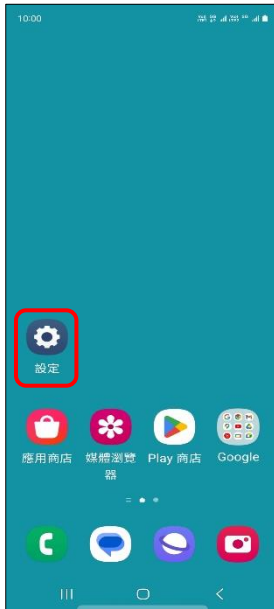

SAMSUNG_Galaxy Z Fold5 可攜式 WIFI 熱點開關

1.設定

2.連接

3.行動無線基地台與網路共享

4.行動無線基地台→開

5.完成

個人熱線 QR 分享

4.行動無線基地台

5.行動無線基地台→開

6.輕觸 QR 碼

7.掃描 QR 碼即可連接