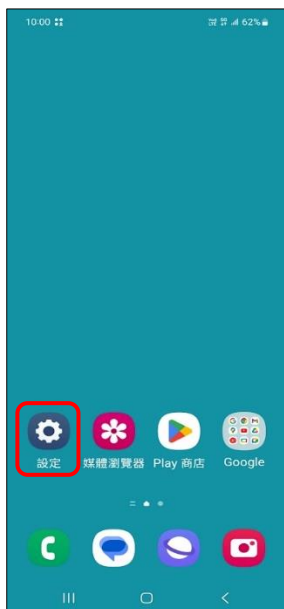

SAMSUNG_Galaxy Z Flip5 開關 PIN 碼

1.設定

2.安全性與隱私權

3.其他安全性設定

4.設定 SIM 卡鎖定

開啟 PIN 碼

5.SIM 卡鎖→開啟

6.輸入您目前的 SIM 卡 PIN 碼→確定

7.完成

關閉 PIN 碼

5. SIM 卡鎖 → 關閉

6. 輸入您目前的 SIM 卡 PIN 碼 → 確定

7. 完成