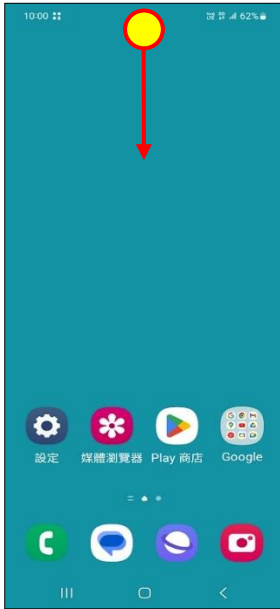

# SAMSUNG\_Galaxy Z Flip5 行動數據開關

1. 從螢幕頂端往下滑以開啟快捷列

2. 通知列再往下拉

3. 點  → 行動數據 關

4. 完成