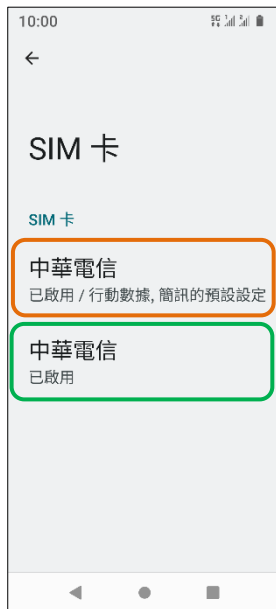

HTC_U23 VoLTE

1.設定

2.網路和網際網路

3.SIM 卡

4.選擇 SIM1/SIM2

5.4G 通話功能→開啟

6.完成