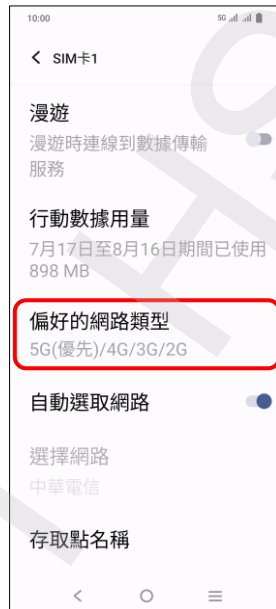

vivo_Y27 切換頻率

1. 設定

2. 網路與網際網路

3. SIM 卡與行動網路

4. 選擇 SIM1/SIM2

5. 偏好的網路類型

6. 自行選擇