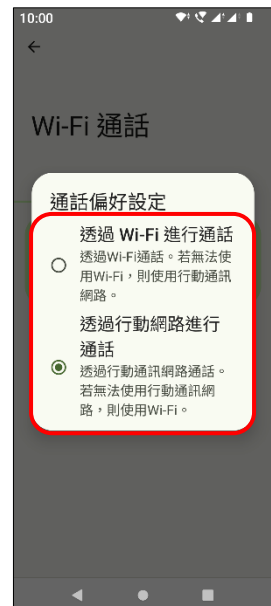

Sony_Xperia 1 V Wi-Fi 通話 (Wi-Fi Calling)

使用時須連線 Wi-Fi 網路

1. 往上滑進入應用程式

2. 設定

3. 網路和網際網路

4. SIM 卡

5. 選擇 SIM1/SIM2

6. Wi-Fi 通話

7. 使用 Wi-Fi 通話功能
→ 開啟

8. 通話偏好

9. 自行選擇