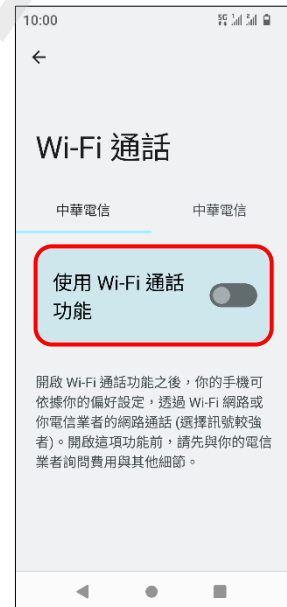

# HTC\_U23 Pro Wi-Fi 通話(Wi-Fi Calling)

使用時須連線 Wi-Fi 網路

1.設定

2.網路和網際網路

3.SIM 卡

4.選擇 SIM1/SIM2

5.Wi-Fi 通話

6.使用 Wi-Fi 通話功能  
→開啟