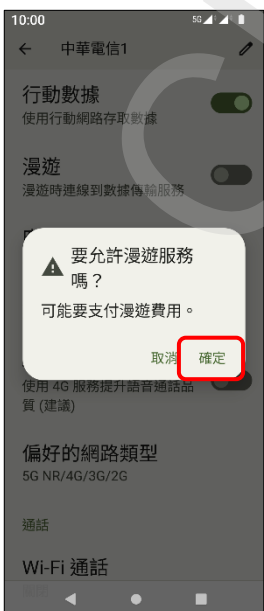

# Sony\_Xperia 1 V 數據漫遊開關

1. 往上滑進入應用程式

2. 設定

3. 網路和網際網路

4. SIM 卡

5. 選擇 SIM1/SIM2

6. 漫遊→開啟

7. 提示說明 確定