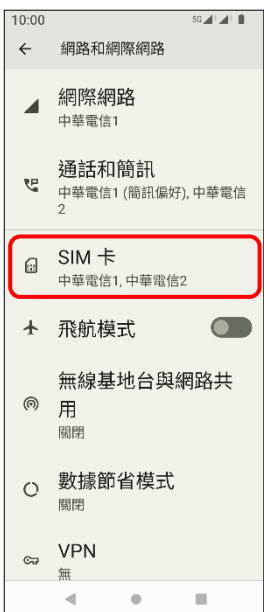

# Sony\_Xperia 1 V 數據漫遊開關

1. 往上滑進入應用程式

2. 設定

3. 網路和網際網路

4. SIM 卡

5. 選擇 SIM1/SIM2

6. 漫遊→開啟

7. 提示說明 確定