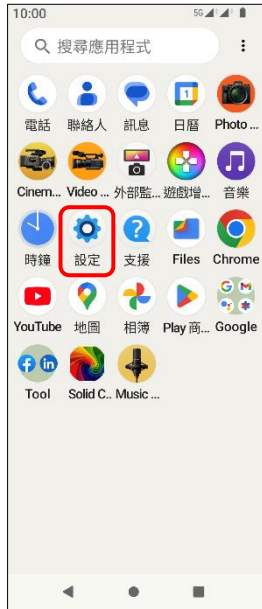

Sony_Xperia 1 V 行動數據開關

方式一：
1.往上滑進入應用程式

2.設定

3.網路和網際網路

4.SIM 卡

5.選擇 SIM1/SIM2

6.行動數據→關閉

7.完成