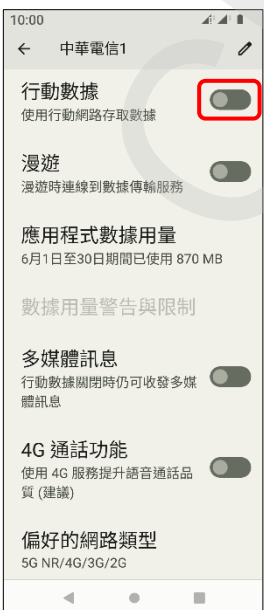

Sony_Xperia 1 V 行動數據開關

方式一：
1.往上滑進入應用程式

2.設定

3.網路和網際網路

4.SIM 卡

5.選擇 SIM1/SIM2

6.行動數據→關閉

7.完成

方式二：
1.通知列往下拉

4.關閉

2.網際網路

5.完成

3.行動數據→關閉