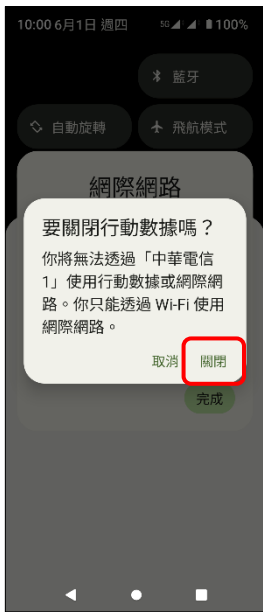

方式二：
1.通知列往下拉

4.關閉