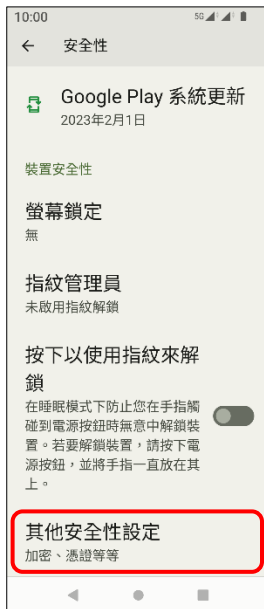

# Sony\_Xperia 1 V 變更 PIN 碼

1. 往上滑開啟應用程式

2. 設定

3. 安全性

4. 其他安全性設定

5. SIM 卡鎖定

6. 選擇 SIM1/SIM2  
→ 變更 SIM 卡 PIN 碼

7. 輸入舊的 SIM 卡 PIN 碼  
→ 確定