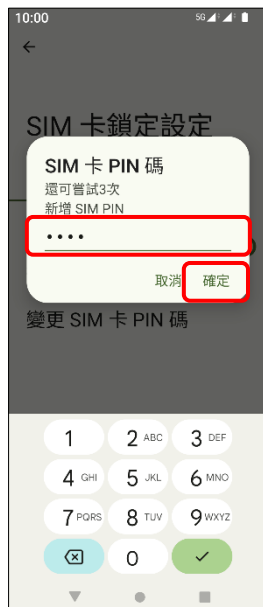

# Sony\_Xperia 1 V 變更 PIN 碼

1. 往上滑開啟應用程式

2. 設定

3. 安全性

4. 其他安全性設定

5. SIM 卡鎖定

6. 選擇 SIM1/SIM2  
→ 變更 SIM 卡 PIN 碼

7. 輸入舊的 SIM 卡 PIN 碼  
→ 確定

8. 新增 SIM PIN  
→ 確定

9. 重新輸入新的 PIN  
→ 確定

10.完成