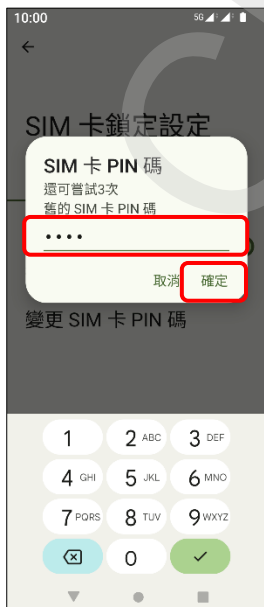

# Sony\_Xperia 1 V 變更 PIN 碼

1. 往上滑開啟應用程式

2. 設定

3. 安全性

4. 其他安全性設定

5. SIM 卡鎖定

6. 選擇 SIM1/SIM2  
→ 變更 SIM 卡 PIN 碼

7. 輸入舊的 SIM 卡 PIN 碼  
→ 確定

8. 新增 SIM PIN  
→ 確定

9. 重新輸入新的 PIN  
→ 確定

10.完成