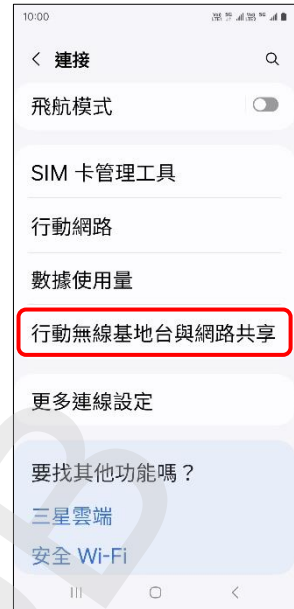

SAMSUNG_Galaxy S23 Ultra 5G 可攜式 WIFI 熱點開關

1.設定

2.連接

3.行動無線基地台與網路共享

4.行動無線基地台→開

5.完成

個人熱線 QR 分享

4.行動無線基地台

5.關→開

6.輕觸 QR 碼

7.掃描 QR 碼即可連接