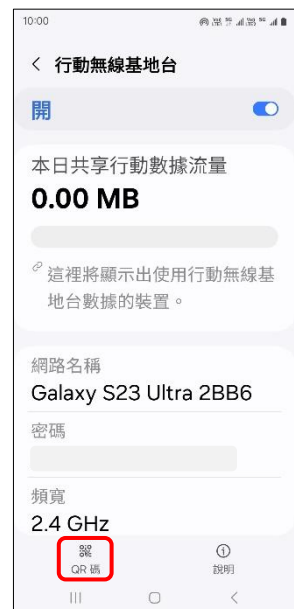

SAMSUNG_Galaxy S23 Ultra 5G 可攜式 WIFI 熱點開關

個人熱線 QR 分享

6.輕觸 QR 碼