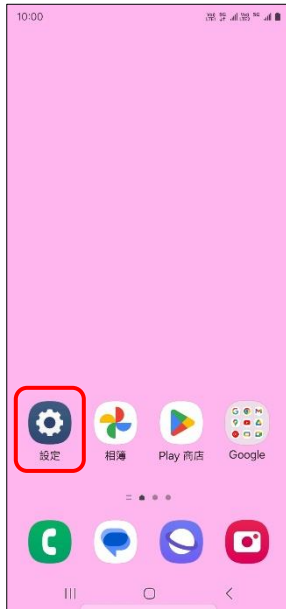

SAMSUNG_Galaxy S23 Ultra 5G 可攜式 WIFI 熱點開關

1.設定

2.連接

3.行動無線基地台與網路共享

4.行動無線基地台→開

5.完成

個人熱線 QR 分享

4.行動無線基地台

5.關→開

6.輕觸 QR 碼

7.掃描 QR 碼即可連接