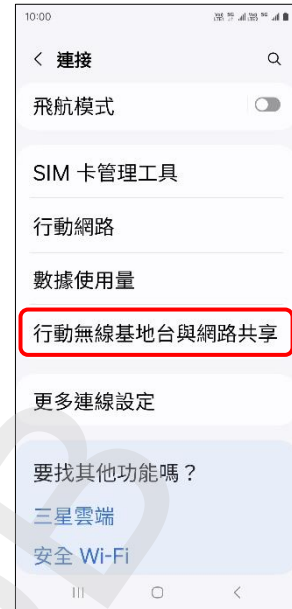

SAMSUNG_Galaxy S23 5G 可攜式 WIFI 熱點開關

1.設定

2.連接

3.行動無線基地台與網路共享

4.行動無線基地台→開

5.完成

個人熱線 QR 分享

4.行動無線基地台

5.關→開

6.輕觸 QR 碼

7.掃描 QR 碼即可連接