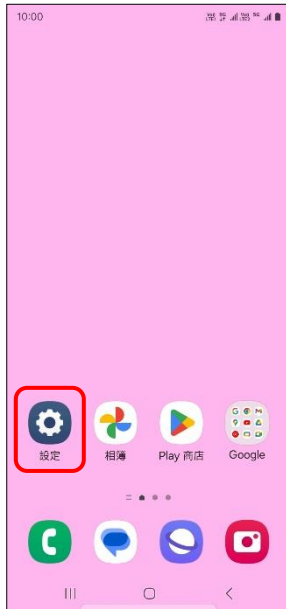

SAMSUNG_Galaxy S23 5G 可攜式 WIFI 熱點開關

1.設定

2.連接

3.行動無線基地台與網路共享

4.行動無線基地台→開

5.完成

個人熱線 QR 分享

4.行動無線基地台

5.關→開

6.輕觸 QR 碼

7.掃描 QR 碼即可連接