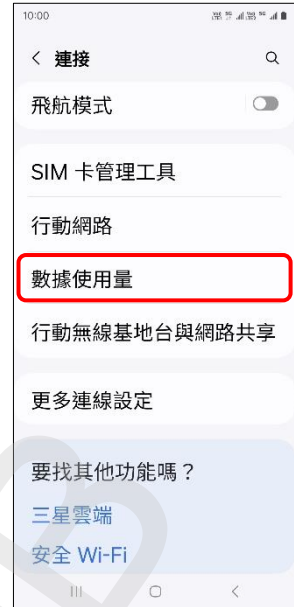

SAMSUNG_Galaxy S23 5G 行動數據開關

方式一：1.設定

2.連接

3.數據使用量

4.行動數據→關

5.完成

方式二：
1.從螢幕頂端往下滑以開啟快捷列

2.下拉快捷列