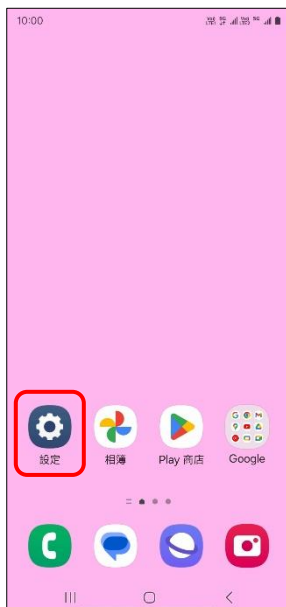

SAMSUNG_Galaxy S23 5G 變更 PIN 碼

1.設定

2.連接

3.SIM 卡管理工具

4.更多 SIM 卡設定

5.SIM 卡安全性

6.選擇 SIM1/SIM2
→變更 SIM 卡 PIN 碼

7.輸入您目前的 SIM 卡 PIN 碼→確定