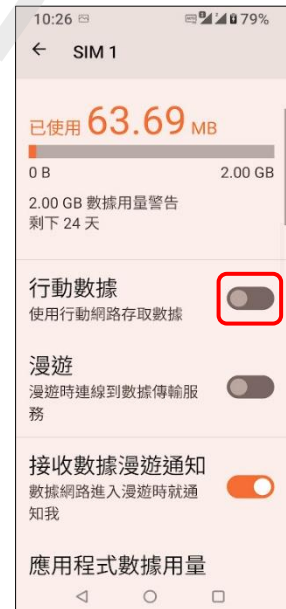

ASUS ROG Phone 6D (AI2203) 行動數據開關

方式一：1.設定

2.網路和網際網路

3.網際網路

4.選擇 SIM1/SIM2

5.行動數據→關閉

6.完成

方式二：
1.下拉通知面板

2.行動數據→關

3.完成