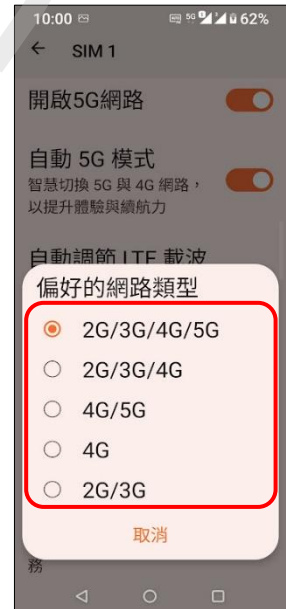

ASUS ROG Phone 6D (AI2203) 切換頻率

1. 設定

2. 網路和網際網路

3. 網際網路

4. 選擇 SIM1/SIM2

5. 偏好的網路類型

6. 自行選擇