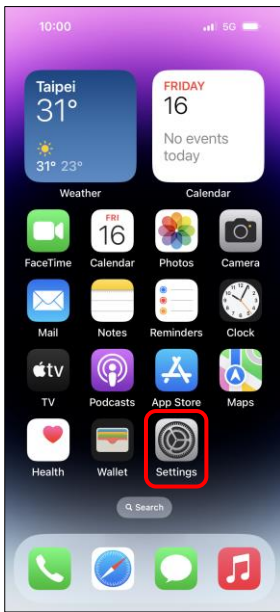

【行動上網】 行動數據開關

方式一：1.設定

2.行動服務

3.行動數據 開/關

方式二：
1.從螢幕右上角向下
滑動開啟控制中心

2.行動數據 開/關

Turn on/off Cellular Data

Method One: