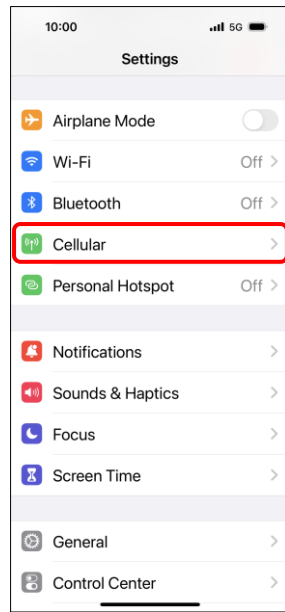

【行動上網】 行動數據開關

方式一：1.設定

2.行動服務

3.行動數據 開/關

方式二：
1.從螢幕右上角向下
滑動開啟控制中心

2.行動數據 開/關

Turn on/off Cellular Data

Method One:

1.Settings

2.Cellular

3.Turn on/off Cellular Data

Method Two:

1.Swiping down from the top right of the screen.

2.Turn on/off Cellular Data