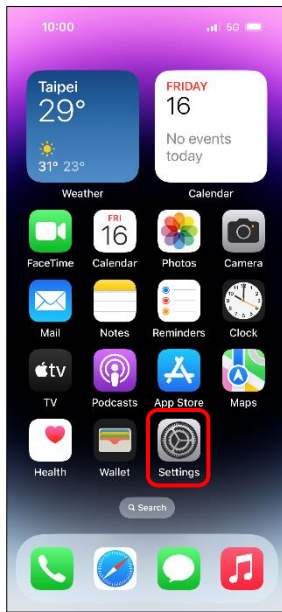

【切換頻率】 切換頻率

1.設定

2.行動服務

3.行動數據選項

4.語音與數據

5.自行選擇

Select Network Mode

1.Settings

2.Cellular

3.Cellular Data Options

4.Voice & Data

5.Select desired option