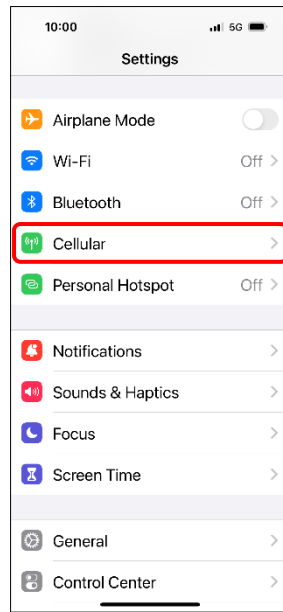

【切換頻率】 切換頻率

1.設定

2.行動服務

3.行動數據選項

4.語音與數據

5.自行選擇

Select Network Mode

1.Settings

2.Cellular

3.Cellular Data Options

4.Voice & Data

5.Select desired option