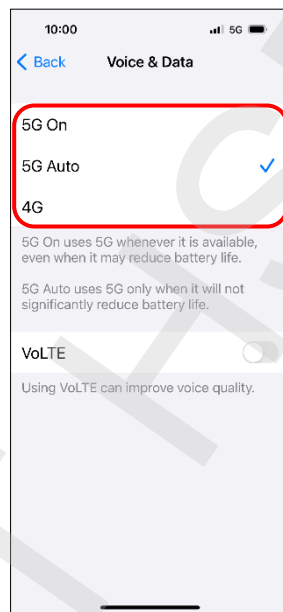

【切換頻率】 切換頻率

1.設定

2.行動服務

3.行動數據選項

4.語音與數據

5.自行選擇

Select Network Mode

1.Settings

2.Cellular

3.Cellular Data Options

4.Voice & Data

5.Select desired option