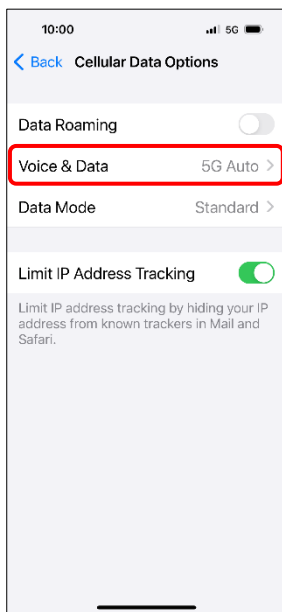

【切換頻率】 切換頻率

1.設定

2.行動服務

3.行動數據選項

4.語音與數據

5.自行選擇

Select Network Mode

1.Settings

2.Cellular

3.Cellular Data Options

4.Voice & Data

5.Select desired option