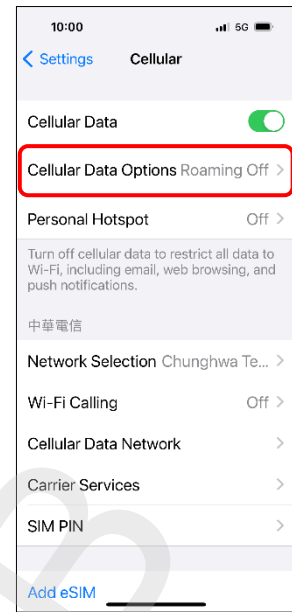

【切換頻率】 切換頻率

1.設定

2.行動服務

3.行動數據選項

4.語音與數據

5.自行選擇

Select Network Mode

1.Settings

2.Cellular

3.Cellular Data Options

4.Voice & Data

5.Select desired option