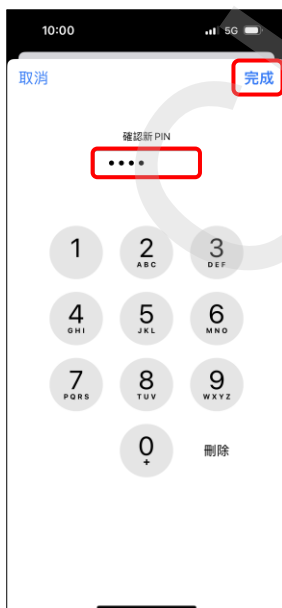

【卡片 PIN 碼】 變更 PIN 碼

1. 設定

2. 行動服務

3. SIM PIN

4. 更改 PIN

5. 輸入現用 PIN → 完成

6. 輸入新的 PIN → 完成

7. 確認新 PIN → 完成