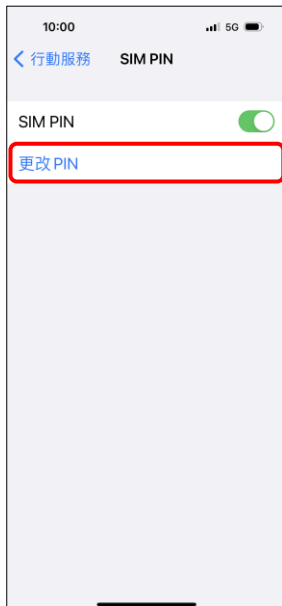

【卡片 PIN 碼】 變更 PIN 碼

1. 設定

2. 行動服務

3. SIM PIN

4. 更改 PIN

5. 輸入現用 PIN → 完成

6. 輸入新的 PIN → 完成

7. 確認新 PIN → 完成