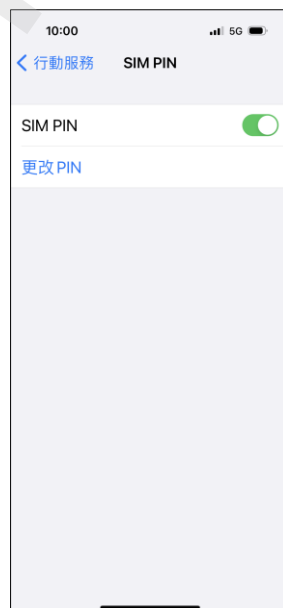

【卡片 PIN 碼】 變更 PIN 碼

1. 設定

2. 行動服務

3. SIM PIN

4. 更改 PIN

5. 輸入現用 PIN → 完成

6. 輸入新的 PIN → 完成

7. 確認新 PIN → 完成