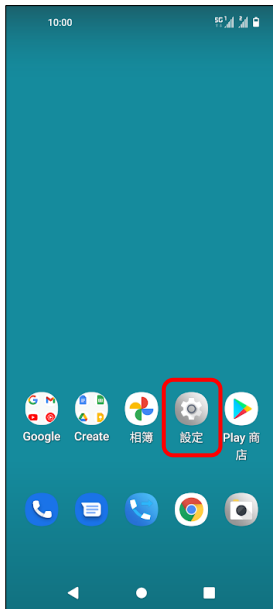

HTC_Desire 22 Pro VoLTE

1.設定

2.網路和網際網路

3.行動網路

4.選擇 SIM1/SIM2

5.VoLTE→開啟

6.完成