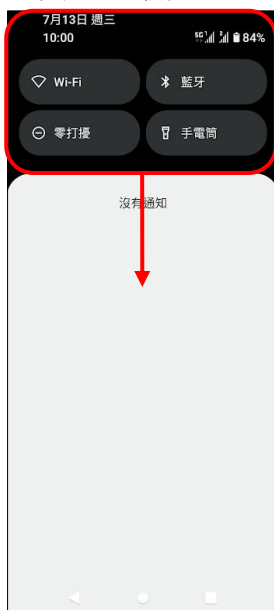

HTC_Desire 22 Pro 行動數據開關

方式一：1.設定

2.網路和網際網路

3.行動網路

4.選擇 SIM1/SIM2

5.行動數據→
開 / 關

方式二：
1.從螢幕頂端往下滑
以開啟快捷列

2.通知列往下拉