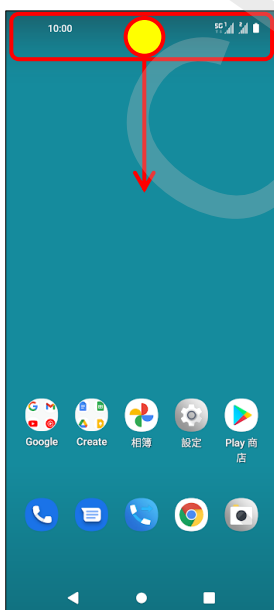

HTC_Desire 22 Pro 行動數據開關

方式一：1.設定

2.網路和網際網路

3.行動網路

4.選擇 SIM1/SIM2

5.行動數據→
開 / 關

方式二：
1.從螢幕頂端往下滑
以開啟快捷列

2.通知列往下拉