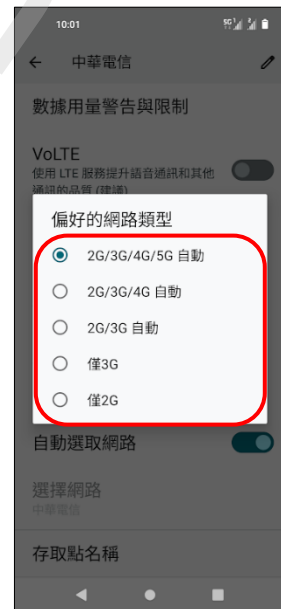

HTC_Desire 22 Pro 切換頻率

1.設定

2.網路和網際網路

3.行動網路

4.選擇 SIM1/SIM2

5.偏好的網路類型

6.自行選擇