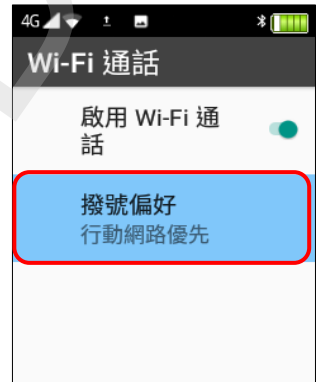

Hugiga_V8 Wi-Fi 通話(Wi-Fi Calling)

1.功能表→ (確定)

2.設定→確定 (確定)

3.通話設定→ (確定)

4.Wi-Fi 通話→ (確定)

5.啟用 Wi-Fi 通話 開
→ (確定)

6.撥號偏好→ (確定)

7.自行選擇→ (確定)