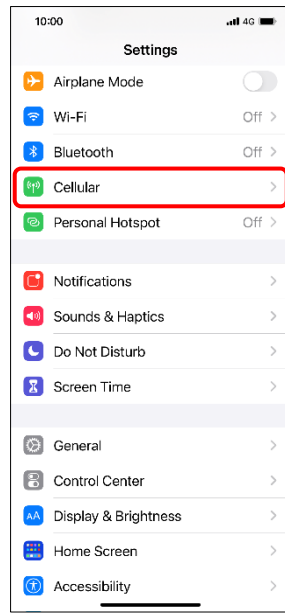

【行動上網】 數據漫遊開關

1.設定

2.行動服務

3.行動數據選項

4.數據漫遊→開啟

5.完成

Turn on/off Data Roaming

1.Settings

2.Cellular

3.Cellular Data Options

4.Turn on/off Data Roaming