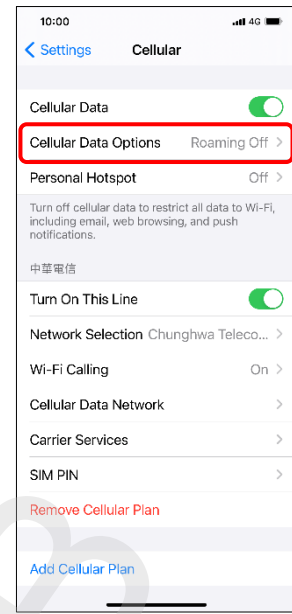

【行動上網】 數據漫遊開關

1.設定

2.行動服務

3.行動數據選項

4.數據漫遊→開啟

5.完成

Turn on/off Data Roaming

1.Settings

2.Cellular

3.Cellular Data Options

4.Turn on/off Data Roaming