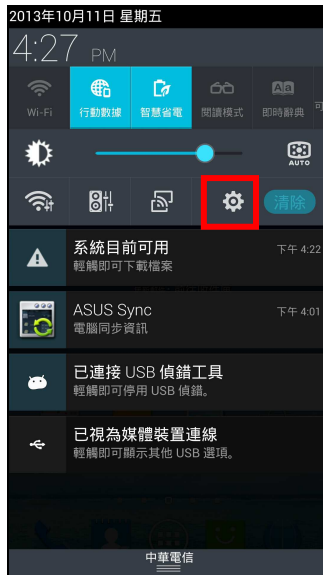

ASUS The New PadFone Infinity MMS 設定

1.狀態列往下拉

2.設定

3.更多內容

4.行動網路

5.存取點名稱(APN)

6.CHT MMS

設定值(1)