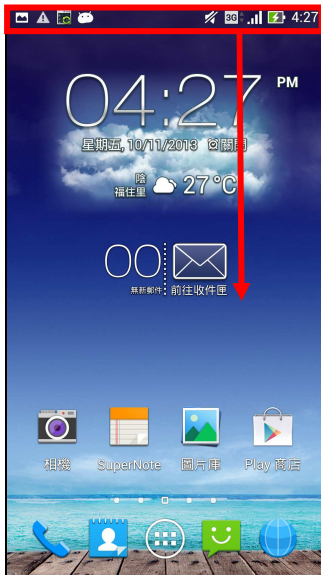

ASUS The New PadFone Infinity MMS 設定

1.狀態列往下拉

2.設定

3.更多內容

4.行動網路

5.存取點名稱(APN)

6.CHT MMS

設定值(1)